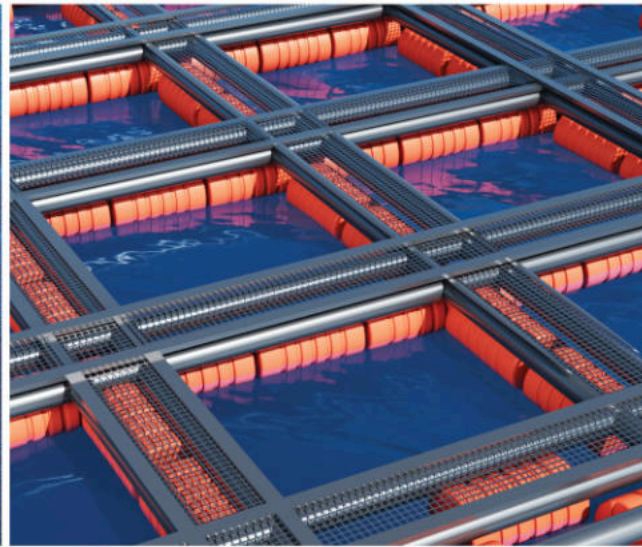

64L 장구형

64L 고리형

100L

굴, 홍합, 가리비 등 수해양식

대형 부표

200L

350L

정지망, 가두리 양식,
부잔교, 뗏목